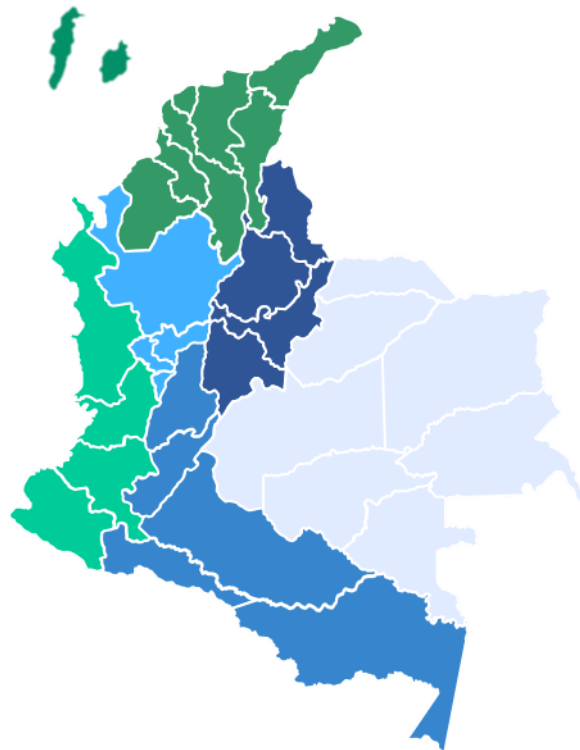

EL MINISTERIO DE CIENCIA, TECNOLOGÍA E INNOVACIÓN - MINCIENCIAS –

CONVOCATORIA DE LA ASIGNACIÓN PARA LA CTEI DEL SGR PARA LA CONFORMACIÓN DE UN LISTADO DE PROPUESTAS DE PROYECTO ELEGIBLES EN INVESTIGACIÓN, INNOVACIÓN, INFRAESTRUCTURA PARA LA CTEI Y LA APROPIACIÓN SOCIAL DEL CONOCIMIENTO PARA LOS TERRITORIOS

ANEXO 8. Distribución geográfica por Departamentos y Regiones según el artículo 45 de la ley 2056 de 2020

Convocatorias públicas, abiertas y competitivas Asignación para la Ciencia, Tecnología e Innovación (CTeI) Ambiental del Sistema General de Regalías (SGR)

REGIÓN CARIBE
ATLÁNTICO
BOLÍVAR
CESAR
CÓRDOBA
LA GUAJIRA
MAGDALENA
SAN ANDRÉS
SUCRE

REGIÓN EJE CAFETERO
ANTIOQUIA
CALDAS
QUINDÍO
RISARALDA

REGIÓN CENTRO ORIENTE
BOGOTÁ, D.C.
BOYACÁ
CUNDINAMARCA
NORTE DE SANTANDER
SANTANDER

REGIÓN DE LOS LLANOS
ARAUCA
CASANARE
GUAINÍA
GUAVIARE
META
VAUPÉS
VICHADA

REGIÓN PACIFICO
CAUCA
CHOCÓ
NARIÑO
VALLE DEL CAUCA

REGIÓN CENTRO SUR AMAZONIA
AMAZONAS
CAQUETÁ
HUILA
PUTUMAYO
TOLIMA